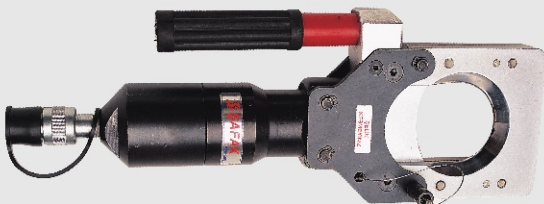

 Enerji bulunan kabloları kesmeyiniz. / Do not use this tool on live cables.

**SXCG 85**

55 kN

85 mm

7.8 kg

470 mm

700 bar

**Kesilebilecek maksimum kablo kesiti ( mm<sup>2</sup> )**  
Maximum cable cross-section ( mm<sup>2</sup> )

NY Y Yeraltı kabloları NY Y Underground cables	3 x 240 + 95
---	--------------

Telefon Kabloları Telephone cables	Ø 85 mm
---------------------------------------	---------

 Enerji bulunan kabloları kesmeyiniz. / Do not use this tool on live cables.