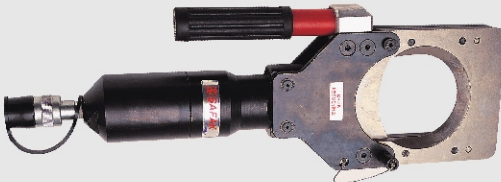

4.6 kg

330 mm

700 bar

**Kesilebilecek maksimum malzeme çapları**  
Maximum diameters (mm)

Çelik özlü alüminyum iletkenler / ACSR	Ø 39.5
--	--------

 Enerji bulunan kabloları kesmeyiniz. / Do not use this tool on live cables.

**SXCG 65**

55 kN

65 mm

6.9 kg

410 mm

700 bar

**Kesilebilecek maksimum kablo kesiti ( mm<sup>2</sup> )**  
Maximum cable cross-section ( mm<sup>2</sup> )

NY Y Yeraltı kabloları NY Y Underground cables	3 x 240 + 95
---	--------------

 Enerji bulunan kabloları kesmeyiniz. / Do not use this tool on live cables.

**SXCG 85**

55 kN

85 mm

7.8 kg

470 mm

700 bar

**Kesilebilecek maksimum kablo kesiti ( mm<sup>2</sup> )**  
Maximum cable cross-section ( mm<sup>2</sup> )