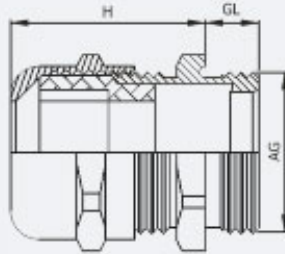

...→ METRIC THREAD BRASS CABLE GLAND

→ PG THREAD BRASS CABLE GLAND

→ METRIK THREAD BRASS CABLE GLAND

→ <b>Material</b>	Brass, Nickel Plated
→ <b>Clamping Insert</b>	Polyamide 6
→ <b>Seal</b>	Thermoplastic Rubber
→ <b>Protection Class</b>	IP 68
→ <b>Temp. range</b>	- 40 C to + 100 C
→ <b>O-ring</b>	NBR

**METRIC THREAD BRASS CABLE GLAND**

AG Thread	Code	H mm.	GL mm.	mm.	Clamping Range
M12x1,5	OMBG-01	19	6	14	3-6,5
M16x1,5	OMBG-02	22	7	20	4-8
M20x1,5	OMBG-03	24	8	24	6-12
M25x1,5	OMBG-04	25	8	30	10-14
M32x1,5	OMBG-05	31	9	40	13-18
M40x1,5	OMBG-06	37	9	50	18-25
M50x1,5	OMBG-07	37	9	57	22-32
M63x1,5	OMBG-08	38	14	64-68	34-44

**METRIC LONG THREAD BRASS CABLE GLAND**

M12x1,5	OMBG-09	19	12	14	3-6,5
M16x1,5	OMBG-10	22	12	20	4-8
M20x1,5	OMBG-11	24	12	24	6-12
M25x1,5	OMBG-12	25	12	30	10-14
M32x1,5	OMBG-13	31	14	40	13-18
M40x1,5	OMBG-14	37	14	50	18-25
M50x1,5	OMBG-15	37	14	57	22-32
M63x1,5	OMBG-16	38	18	64-68	34-44