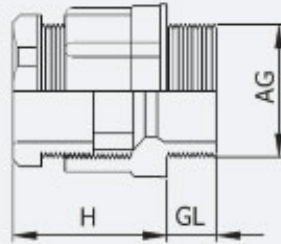

...→ METRIC THREAD FLAT TYPE CABLE GLANDS

→ PG THREAD FLAT TYPE CABLE GLANDS

→ METRIK THREAD FLAT TYPE CABLE GLANDS

→ Material	Polyamide 6
→ Colour	RAL 7001 (Gray) RAL 7035 (L. Gray) RAL 9005 (Black)
→ Protection Class	IP 54
→ Permanent operational temp.	- 40 C to + 100 C
→ Short term max. Operational temp.	+150 C
→ Seal	Thermoplastic Rubber

METRIC THREAD FLAT TYPE CABLE GLANDS

AG Thread	Gray Code	L. Gray Code	Black Code	H mm.	GL mm.	mm.	Clamping Range
M12x1,5	DMRG-01	DMRL-01	DMRB-01	21	8	15	3-5,6
M16x1,5	DMRG-02	DMRL-02	DMRB-02	22	8	19	4,5-7
M16x1,5	DMRG-03	DMRL-03	DMRB-03	22	8	22	6-9
M20x1,5	DMRG-04	DMRL-04	DMRB-04	26	9	24	9-12
M20x1,5	DMRG-05	DMRL-05	DMRB-05	28	10	27	11-14
M25x1,5	DMRG-06	DMRL-06	DMRB-06	32	11	33	14-18
M32x1,5	DMRG-07	DMRL-07	DMRB-07	35	11	42	18-25
M40x1,5	DMRG-08	DMRL-08	DMRB-08	39	13	53	25-32