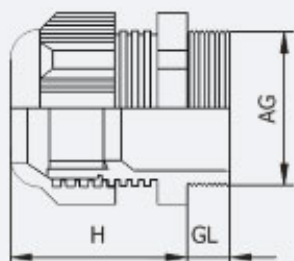

...→ METRIK THREAD CABLE GLANDS

→ PG THREAD CABLE GLANDS

→ METRIK THREAD CABLE GLANDS

→ Material	Polyamide 6
→ Colour	RAL 7001 (Gray) RAL 7035 (L. Gray) RAL 9005 (Black)
→ Protection Class	IP 68
→ Permanent operational temp.	- 40 C to + 100 C
→ Short term max. Operational temp.	+150 C
→ Seal	Thermoplastic Rubber

METRIK THREAD CABLE GLANDS

AG Thread	Gray Code	L. Gray Code	Black Code	H mm.	GL mm.	mm.	Clamping Range
M12x1,5	OMRG-01	OMRL-01	OMRB-01	23,9	8	15	3-6,5
M16x1,5	OMRG-02	OMRL-02	OMRB-02	27,7	8	19	4-8
M16x1,5	OMRG-03	OMRL-03	OMRB-03	29	10	22	5-10
M20x1,5	OMRG-04	OMRL-04	OMRB-04	29,2	10	24	6-12
M20x1,5	OMRG-05	OMRL-05	OMRB-05	32,8	10	27	10-14
M25x1,5	OMRG-06	OMRL-06	OMRB-06	37,9	10	33	13-18
M32x1,5	OMRG-07	OMRL-07	OMRB-07	40,7	10	42	18-25
M40x1,5	OMRG-08	OMRL-08	OMRB-08	51,3	10	53	22-32
M50x1,5	OMRG-09	OMRL-09	OMRB-09	53,5	18	60	30-38
M63x1,5	OMRG-10	OMRL-10	OMRB-10	55	18	65	34-44

METRÝK LONG THREAD CABLE GLANDS

M16x1,5	OMRG-11	OMRL-11	OMRB-11	29	15	22	5-10
M20x1,5	OMRG-12	OMRL-12	OMRB-12	29,2	15	24	6-12
M20x1,5	OMRG-13	OMRL-13	OMRB-13	32,8	15	27	10-14
M25x1,5	OMRG-14	OMRL-14	OMRB-14	37,9	15	33	13-18
M32x1,5	OMRG-15	OMRL-15	OMRB-15	40,7	18	42	18-25
M40x1,5	OMRG-16	OMRL-16	OMRB-16	51,3	18	53	22-32