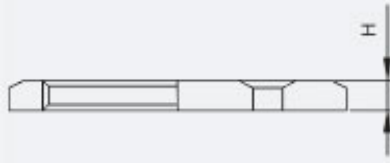

...→ PG & METRIC BRASS LOCK NUTS

→ **Material**

Brass, Nickel Plated

PG BRASS LOCK NUTS

AG Thread	Code	H mm.	mm.
PG 7	OPBL-01	2,8	15
PG 9	OPBL-02	2,8	18
PG 11	OPBL-03	3	21
PG 13,5	OPBL-04	3	23
PG 16	OPBL-05	3	26
PG 21	OPBL-06	3,5	32
PG 29	OPBL-07	4	41
PG 36	OPBL-08	5	51
PG 42	OPBL-09	5	60
PG 48	OPBL-10	5,5	64

METRIC BRASS LOCK NUTS

M12x1,5	OMBL-01	2,8	15
M16x1,5	OMBL-02	3	19
M20x1,5	OMBL-03	3,5	24
M25x1,5	OMBL-04	4	30
M32x1,5	OMBL-05	5	36
M40x1,5	OMBL-06	5	46
M50x1,5	OMBL-07	5	60
M63x1,5	OMBL-08	5	70